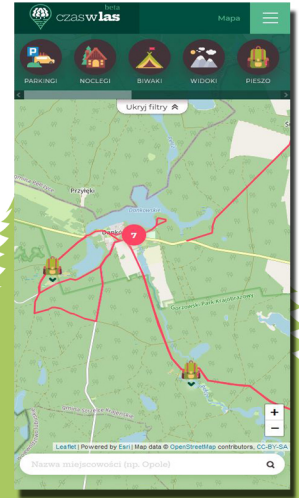

Strona www oraz aplikacja zawierające leśne mapy tematyczne, np. zagospodarowania turystycznego, zagrożenia pożarowego, topograficzne, ortofotomapę i in. Aplikacja dodatkowo wyposażona jest w funkcjonalności typu: zapis trasy, zapis punktu z lokalizacji GPS lub ze wskazania na mapie, pomiar odległości czy prostą nawigację do wskazanego punktu.

Strona www oraz aplikacja terenów Puszczy Gorzowskiej. Strona, jak i aplikacja, zawierają niezbędne informacje dla osób odwiedzających urokliwe miejsca i obiekty położone na terenie Nadleśnictw: Strzelce Krajeńskie, Kłodawa, Bogdaniec oraz Barlinek. Znajdziemy tu informacje o miejscach, trasach, faunie i florze oraz mapy i ułatwiający podróżowanie planer.

www.bdl.lasy.gov.pl

aplikacja mBDL

www.puszczagorzowska.pl

aplikacja
Puszcza Gorzowska

www.czaswlas.pl

Nadleśnictwo
Strzelce Krajeńskie

Strona www oraz aplikacja zawierające leśne mapy tematyczne, np. zagospodarowania turystycznego, zagrożenia pożarowego, topograficzne, ortofotomapę i in. Aplikacja dodatkowo wyposażona jest w funkcjonalności typu: zapis trasy, zapis punktu z lokalizacji GPS lub ze wskazania na mapie, pomiar odległości czy prostą nawigację do wskazanego punktu.