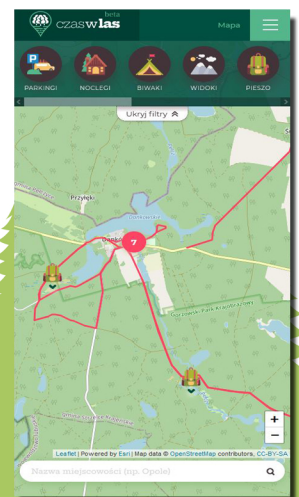

www.bdl.lasy.gov.pl

aplikacja mBDL

www.puszczagorzowska.pl

aplikacja
Puszcza Gorzowska

www.czaswlas.pl

Nadleśnictwo
Strzelce Krajeńskie