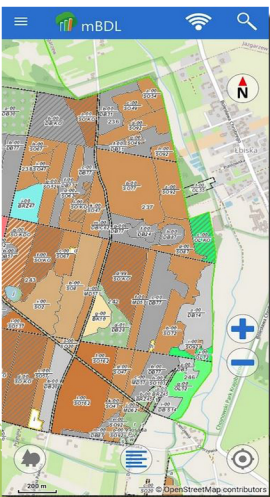

www.bdl.lasy.gov.pl

aplikacja mBDL

www.puszczagorzowska.pl

aplikacja
Puszcza Gorzowska

www.czaswlas.pl

Nadleśnictwo
Strzelce Krajeńskie